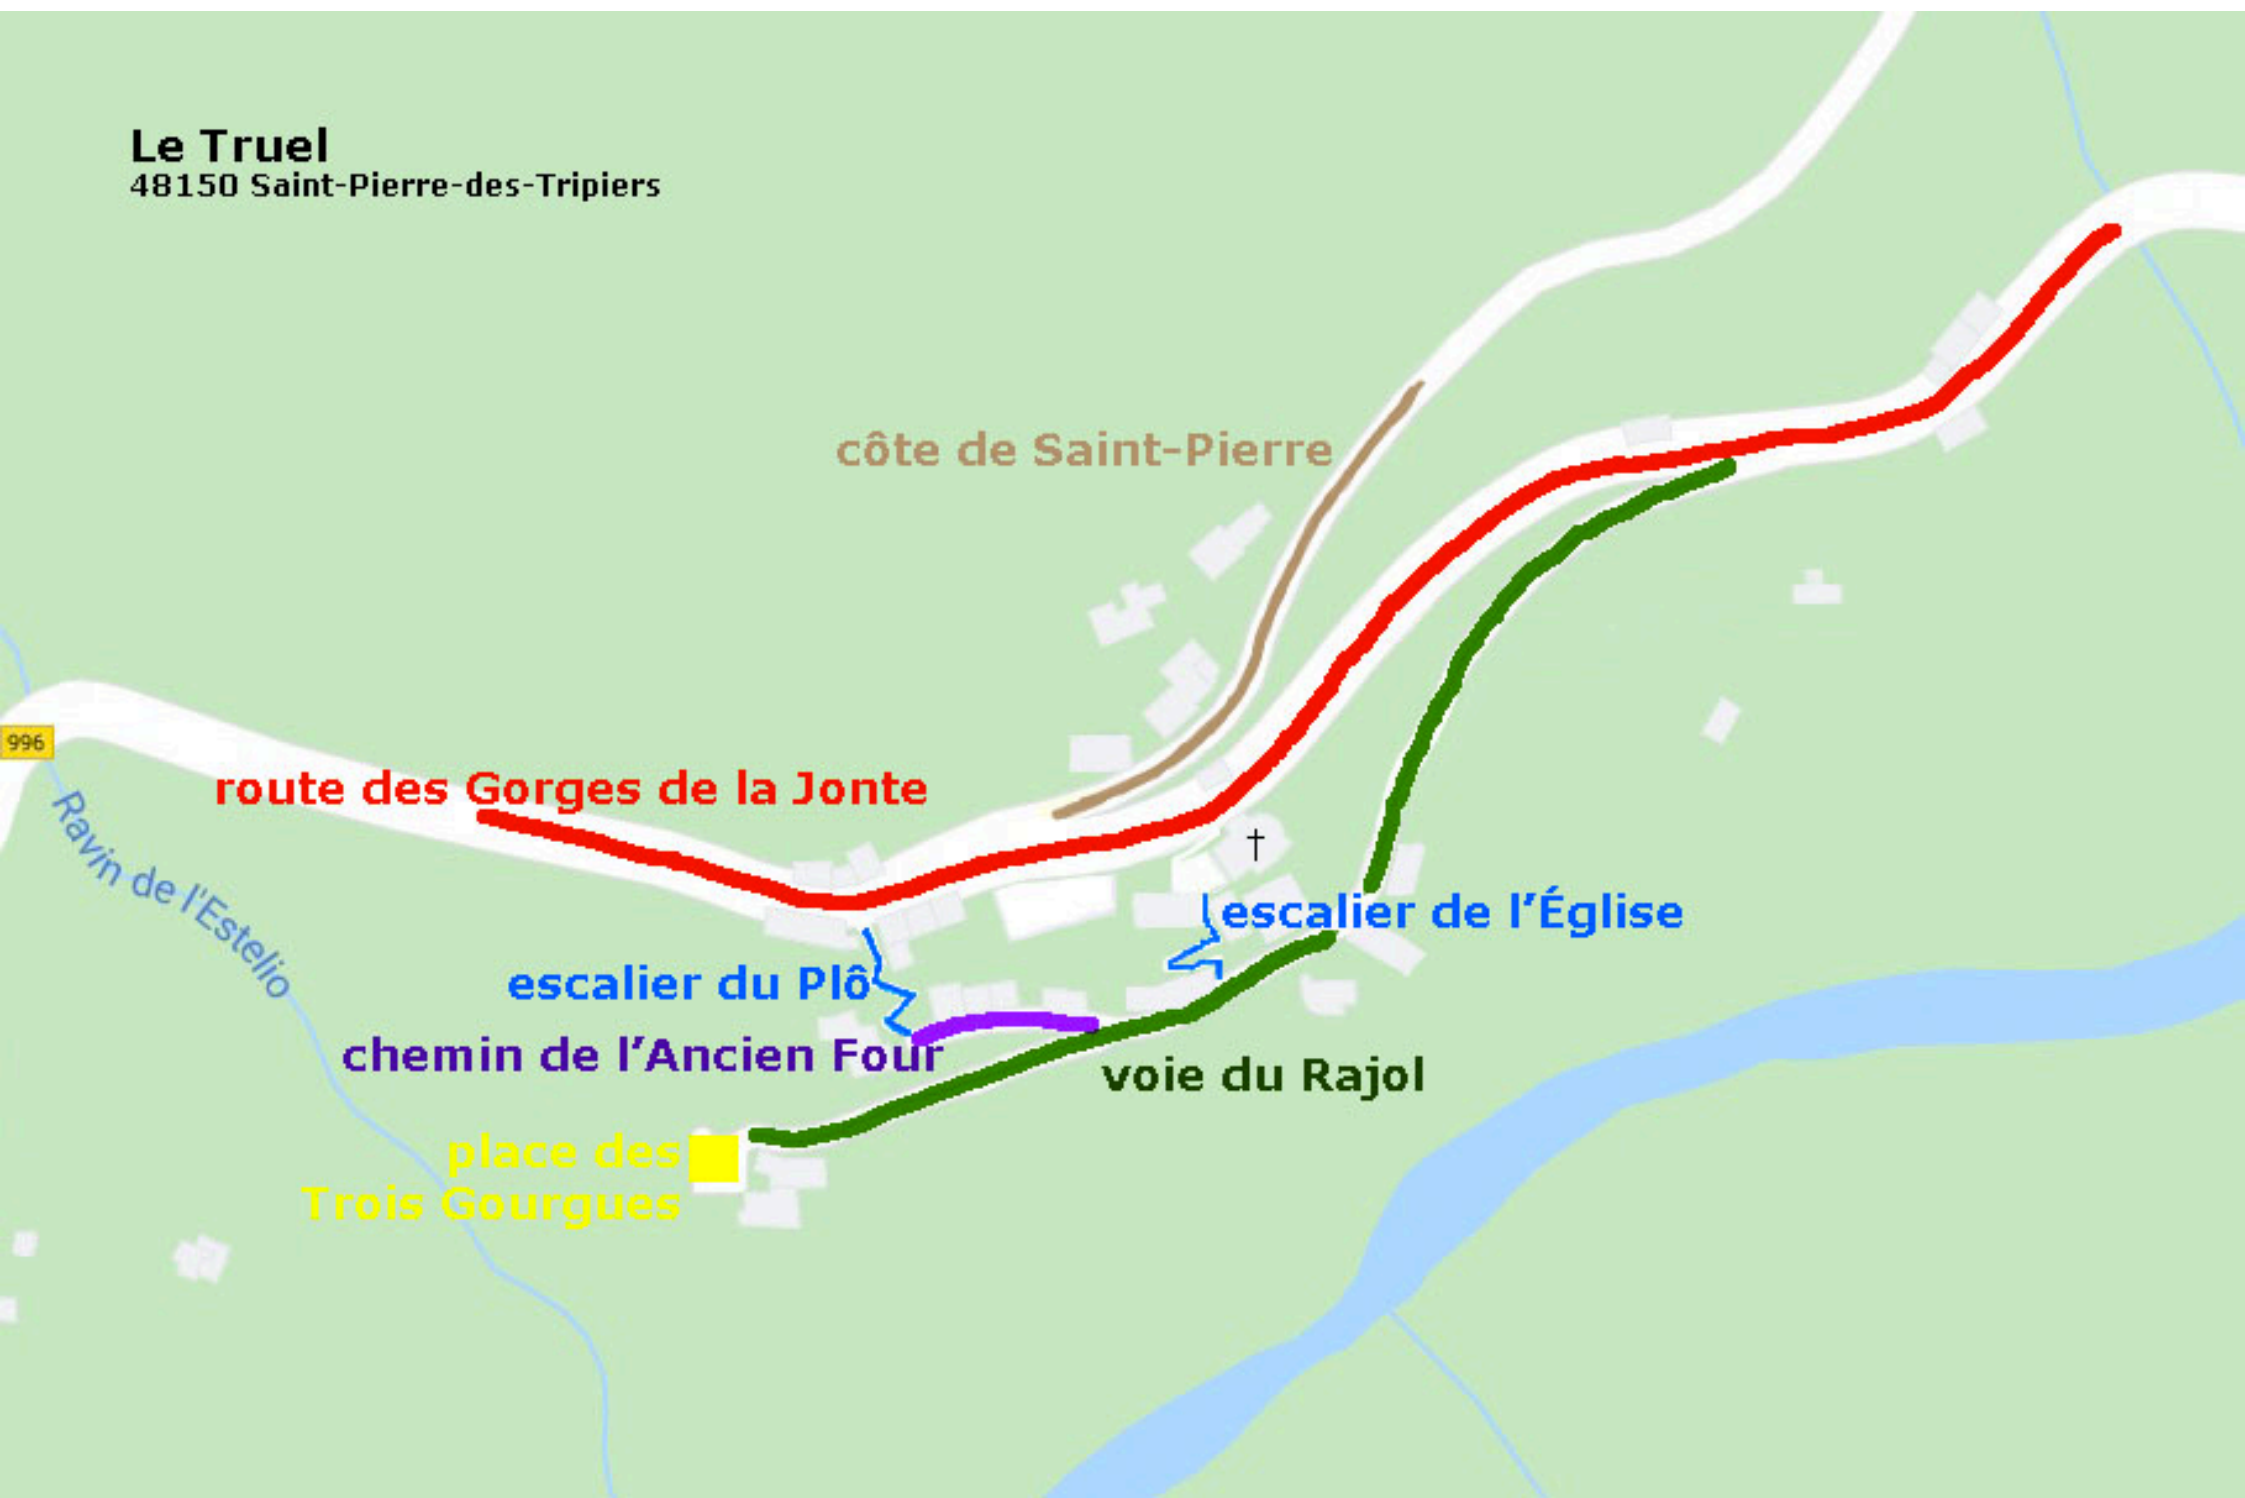

Le Truel

48150 Saint-Pierre-des-Tripiers

côte de Saint-Pierre

route des Gorges de la Jonte

escalier de l'Église

escalier du Plô

chemin de l'Ancien Four

voie du Rajol

place des
Trois Gourgues

Ravin de l'Estelio

996